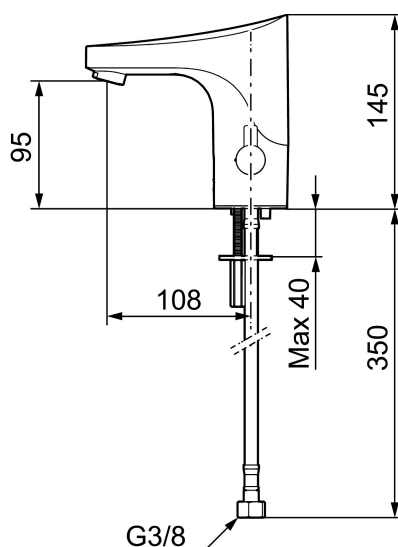

- Mykstengende
- Med temperaturspak, batteridrift (inkl. batteri 6V)
- Vandalsikker i metall, også kåpen
- Eco energi- og vannbesparende konstantvannmengde 5 l/min ved 2–6 bar
- Tappetidbegrensning hindrer oversvømming
- Tappefunksjon 30 sek. via sensor
- Avstengning av vannmengde i 60 sek. via sensor (anvendes f. eks. ved rengjøring)
- Lavt strømforbruk - lang livslengde
- Kan gjennomspyles med hettvann for legionella sanering
- IP klasse sensor, IP67
- Miljøvennlig materiale, Lead Free (blyfri) og nikkelfri
- Med tilbakeslagsventiler etter standard EN 1717

Installasjon:

- Enkel installasjon og service
- Avtagbart temperaturspak som kan erstattes med et medfølgende lokk
- Samtlige modeller kan tilpasses for batteri- eller nettdrift 12V AC/DC
- Ved nettdrift bruk adaptersett FMM S600147
- Automatisk justering av sensoravstand